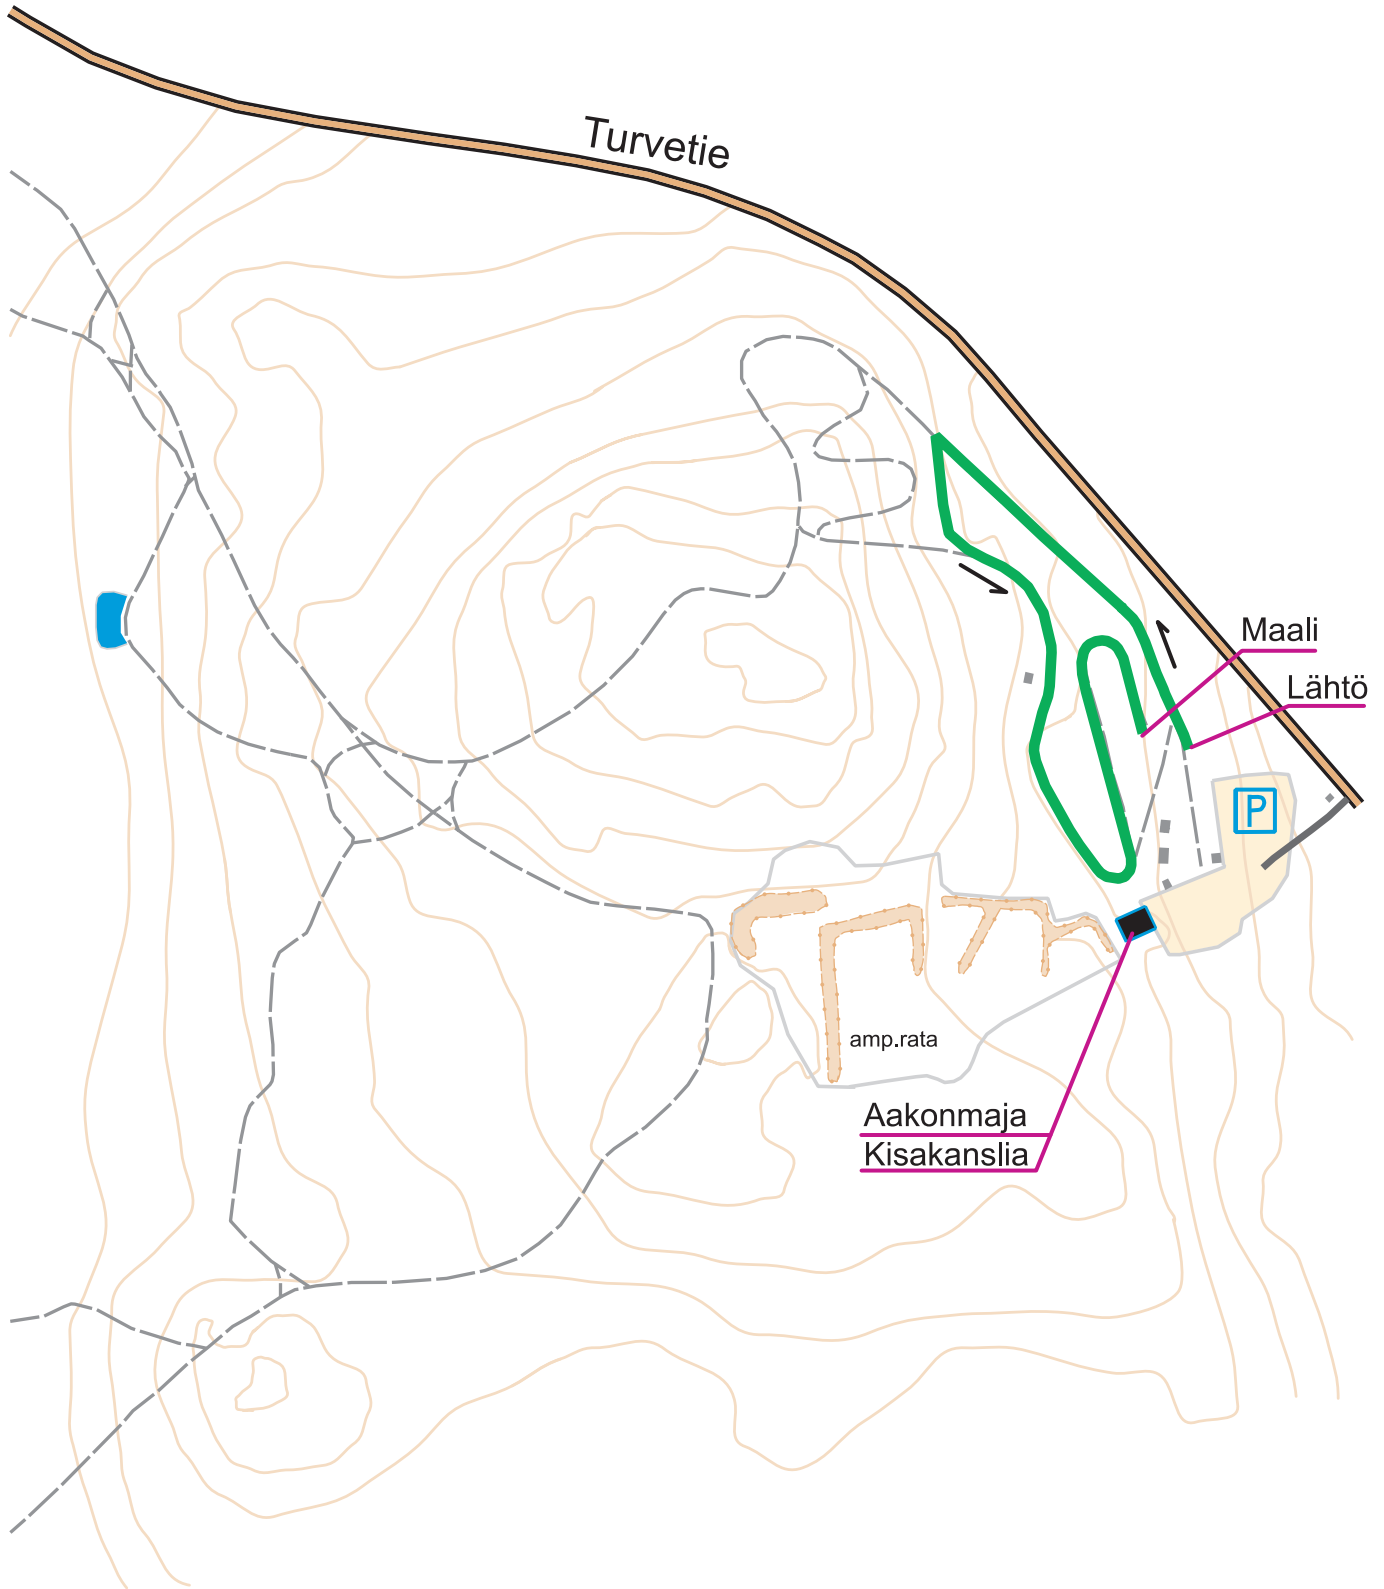

HAAPAVEDEN KANSALLISET 2.3.2019

0,8km