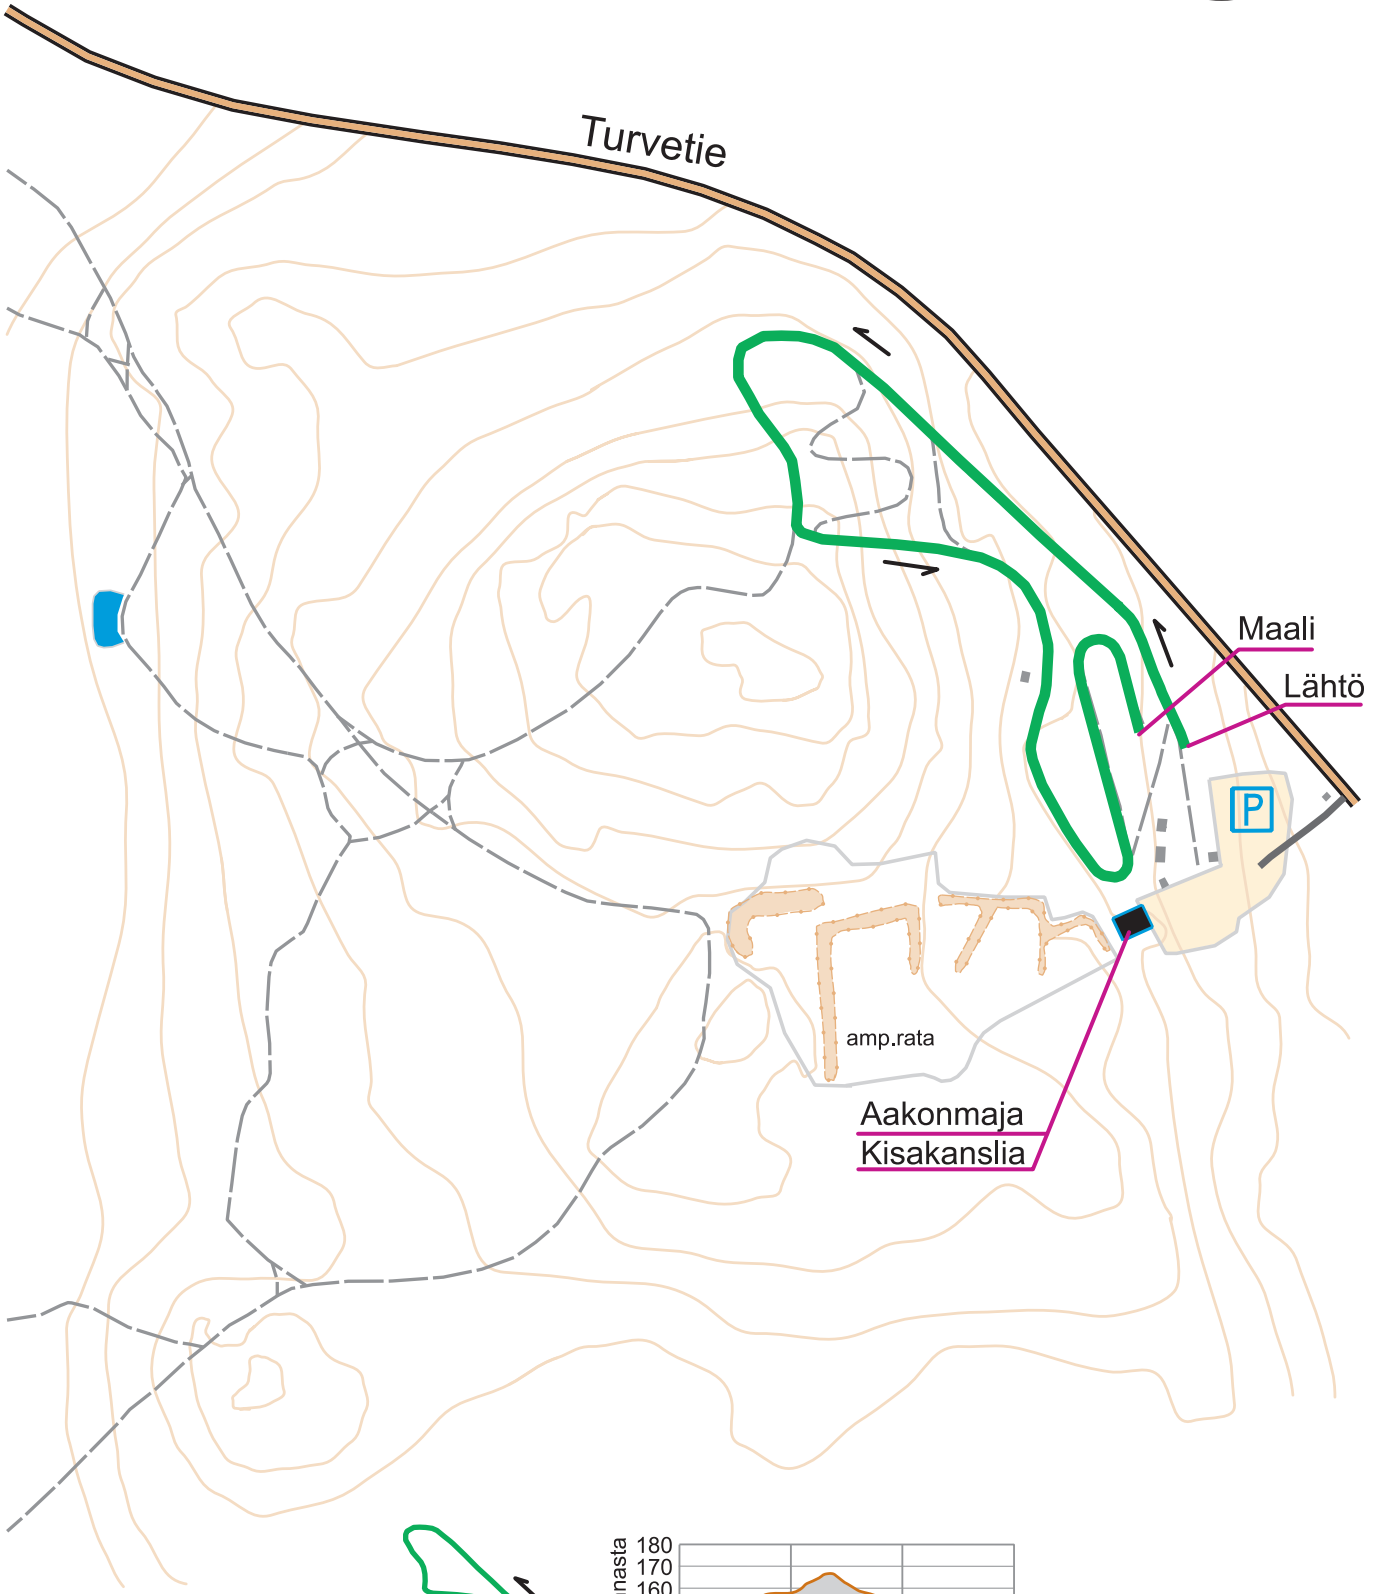

# HAAPAVEDEN KANSALLISET 2.3.2019

**1,3km**