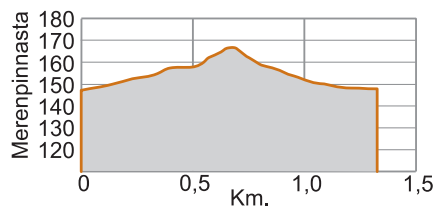

# HAAPAVEDEN KANSALLISET 2.3.2019

**1,3km**