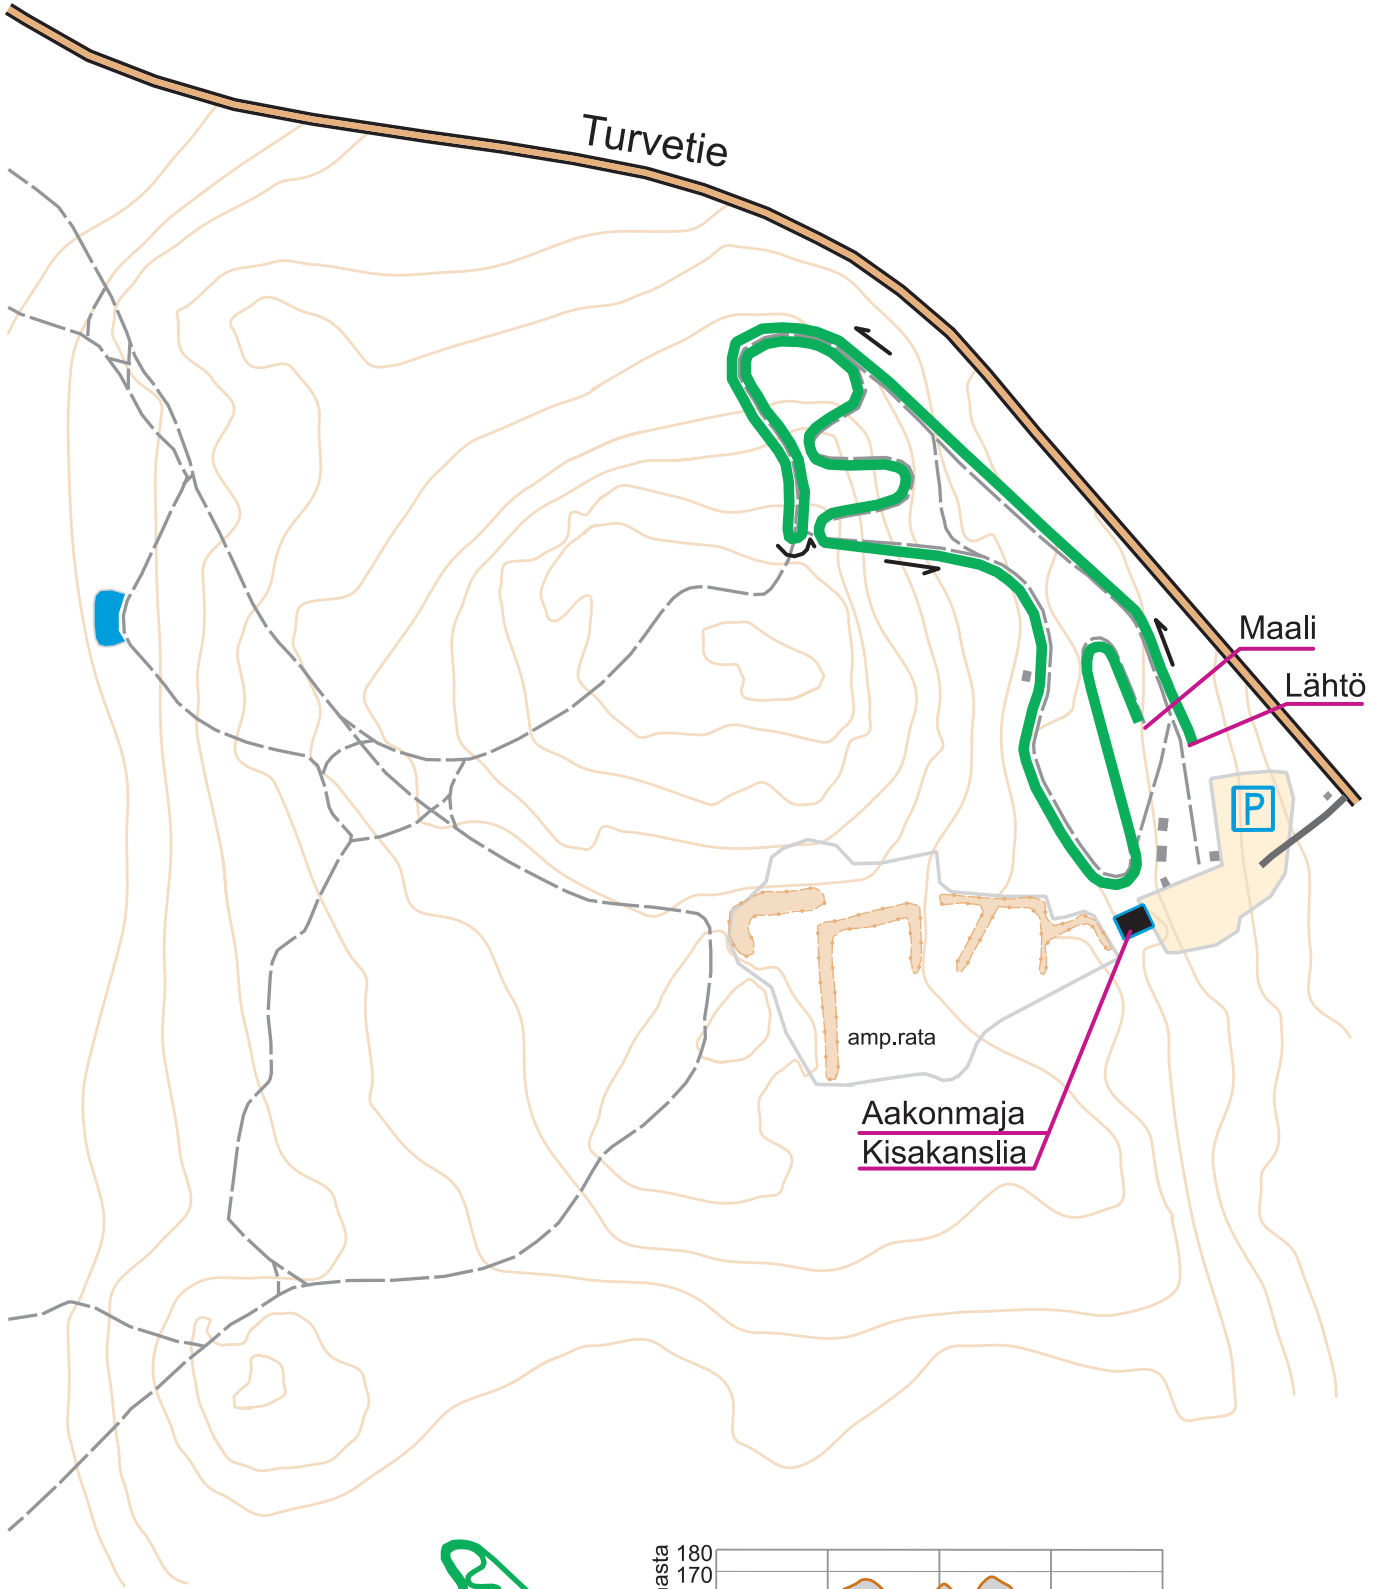

HAAPAVEDEN KANSALLISET 2.3.2019

1,8km