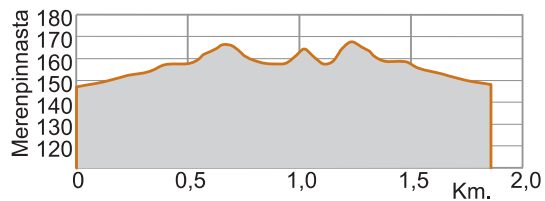

HAAPAVEDEN KANSALLISET 2.3.2019

1,8km