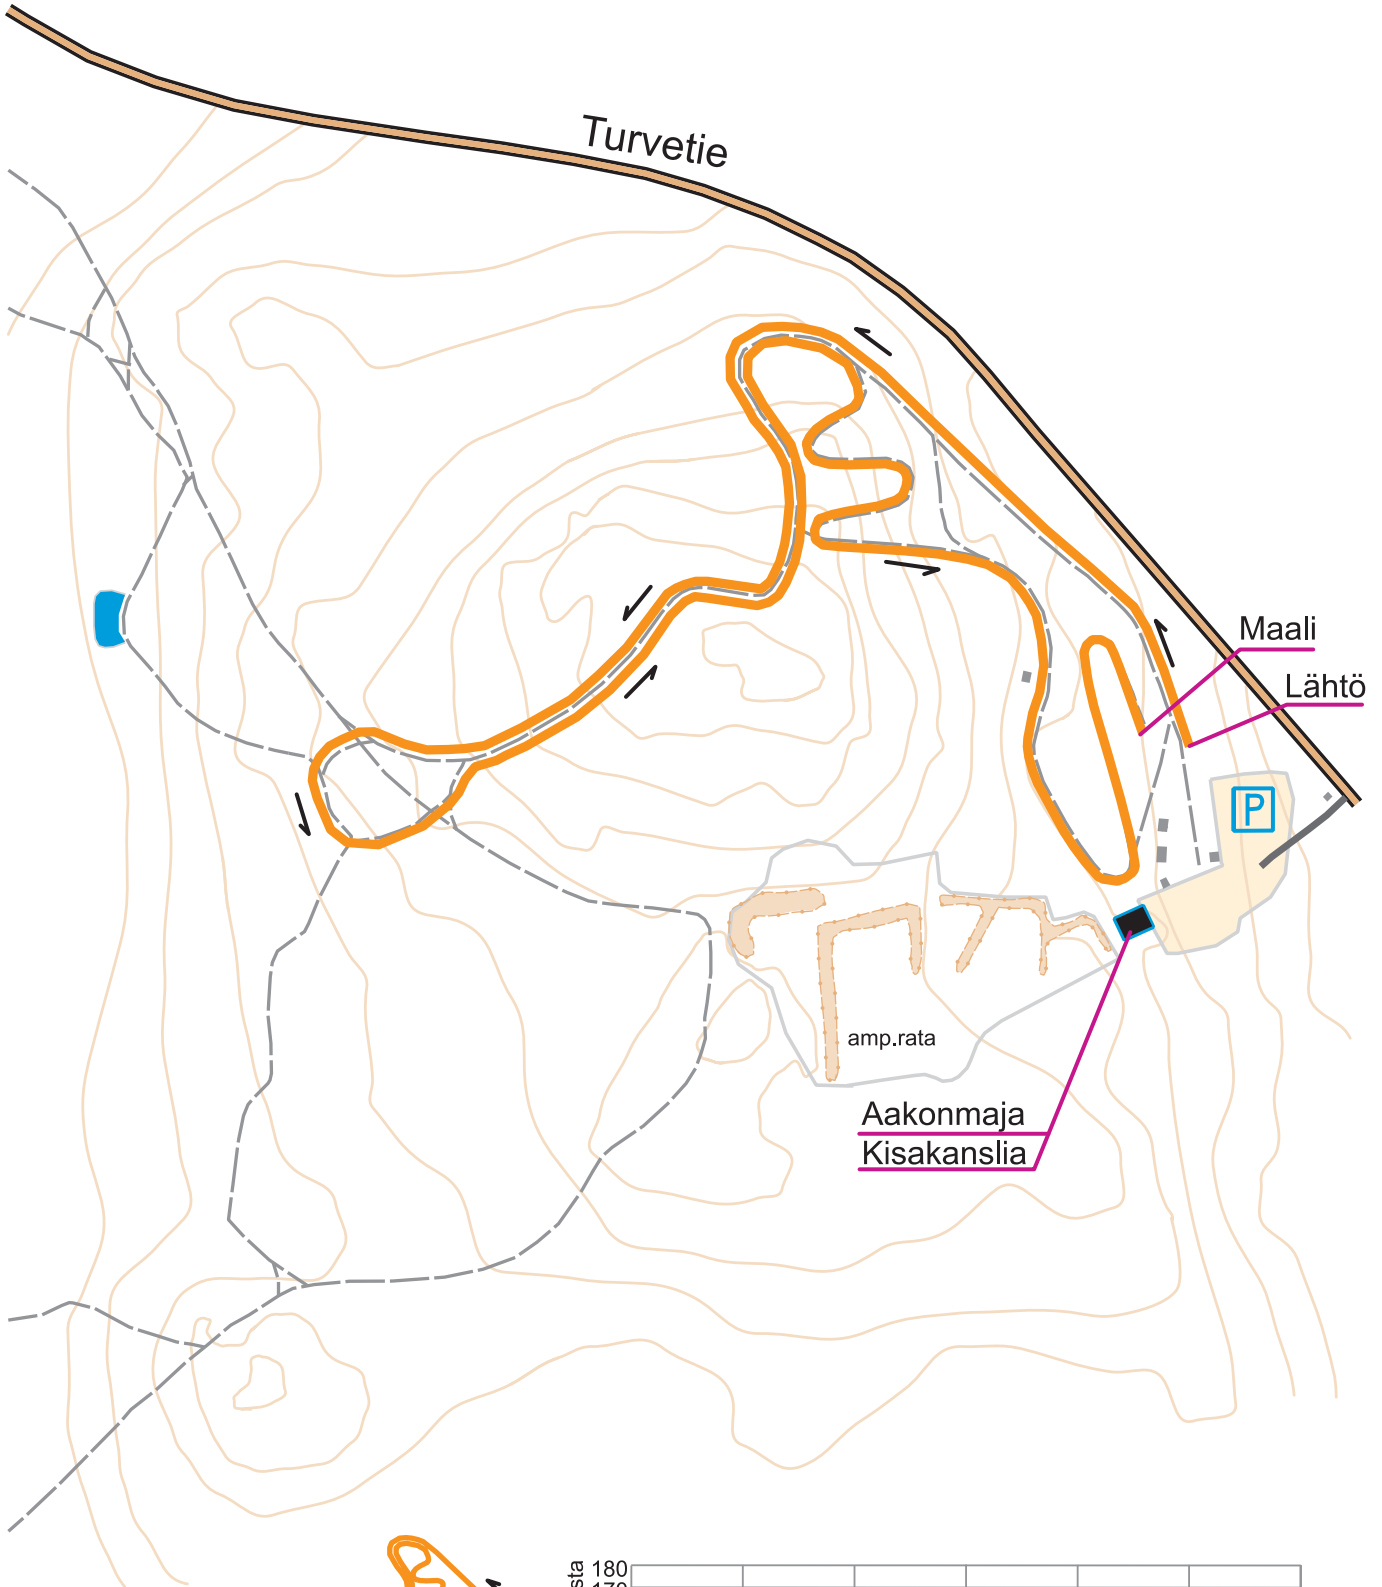

HAAPAVEDEN KANSALLISET 2.3.2019

2,8km