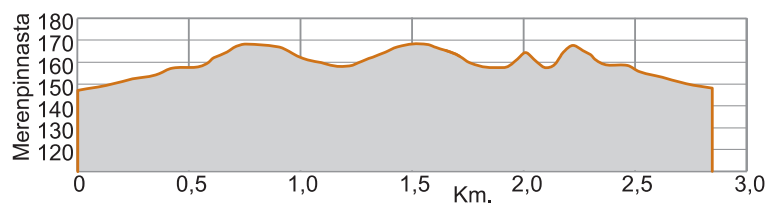

HAAPAVEDEN KANSALLISET 2.3.2019

2,8km