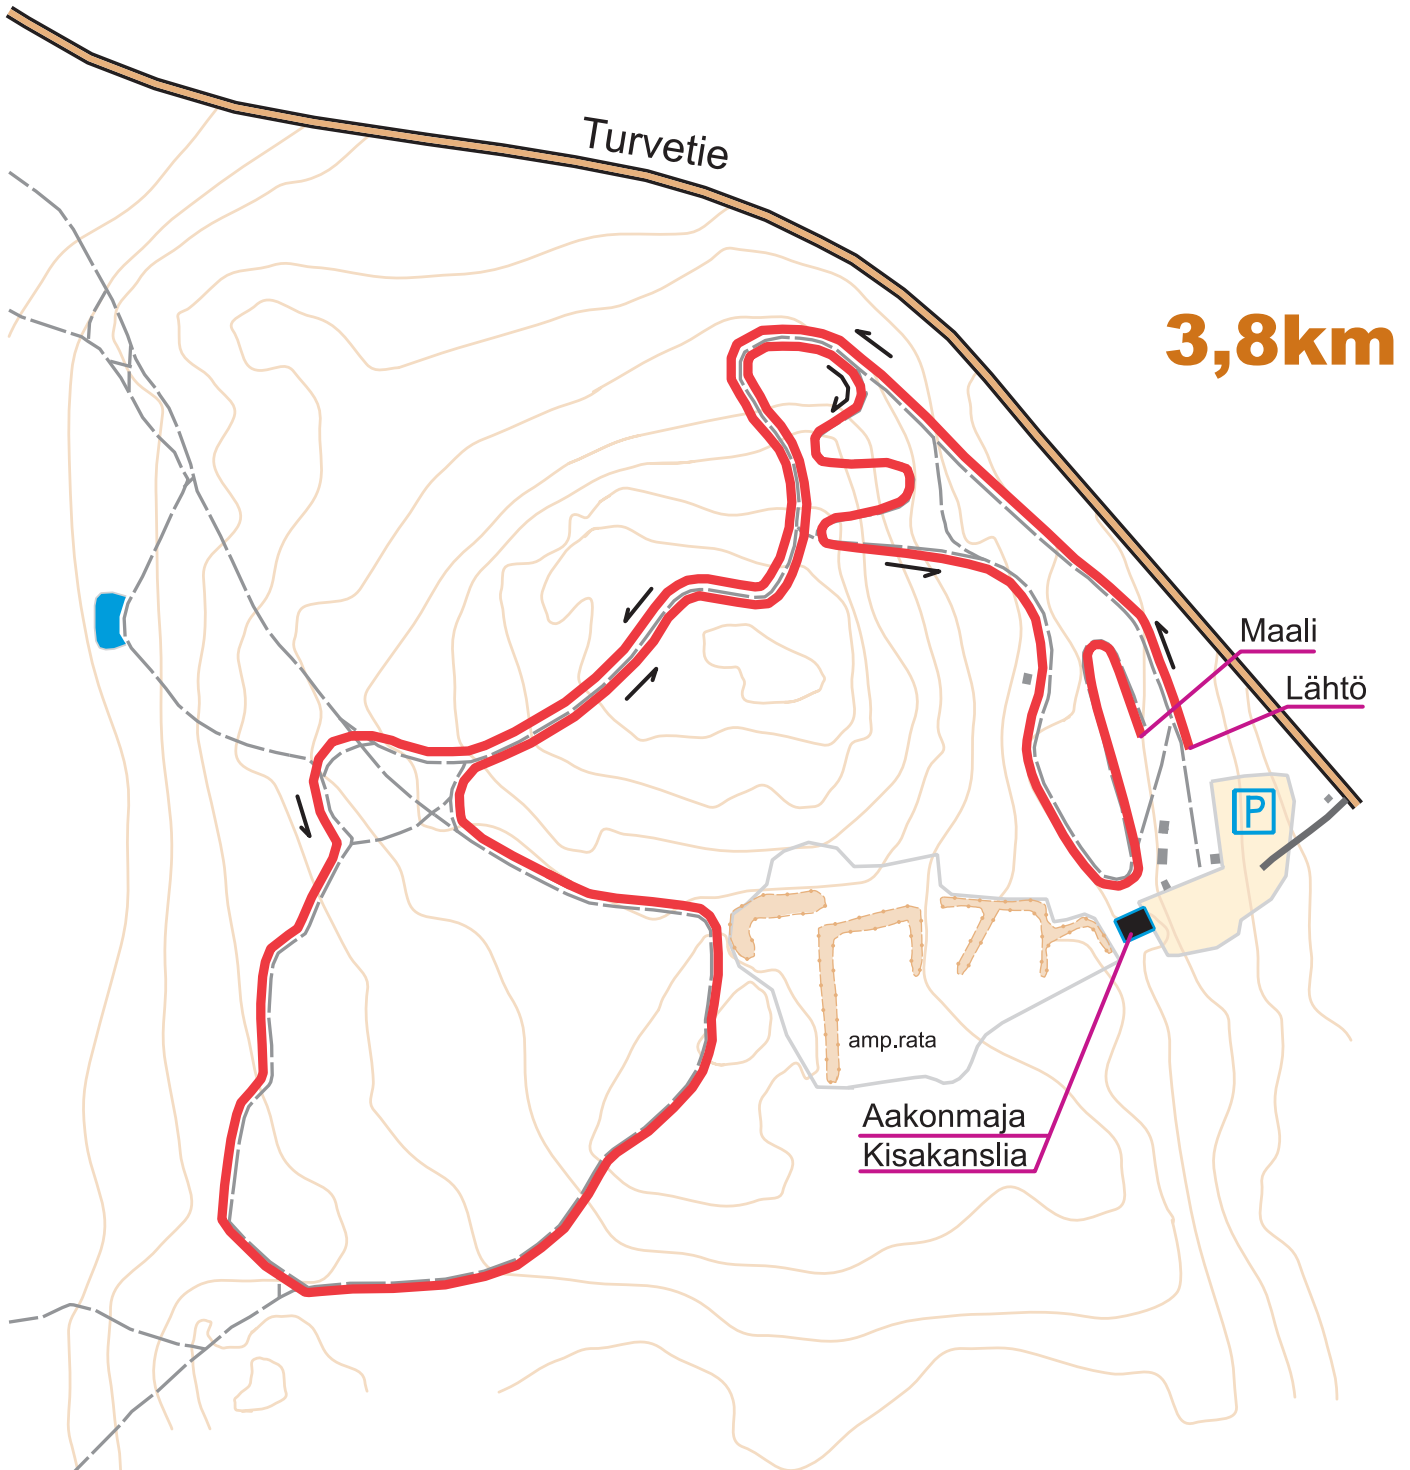

HAAPAVEDEN KANSALLISET 2.3.2019

3,8km