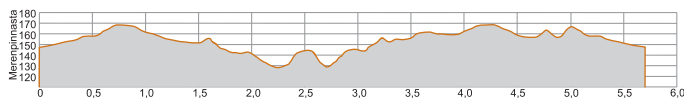

HAAPAVEDEN KANSALLISET 2.3.2019

5,7km