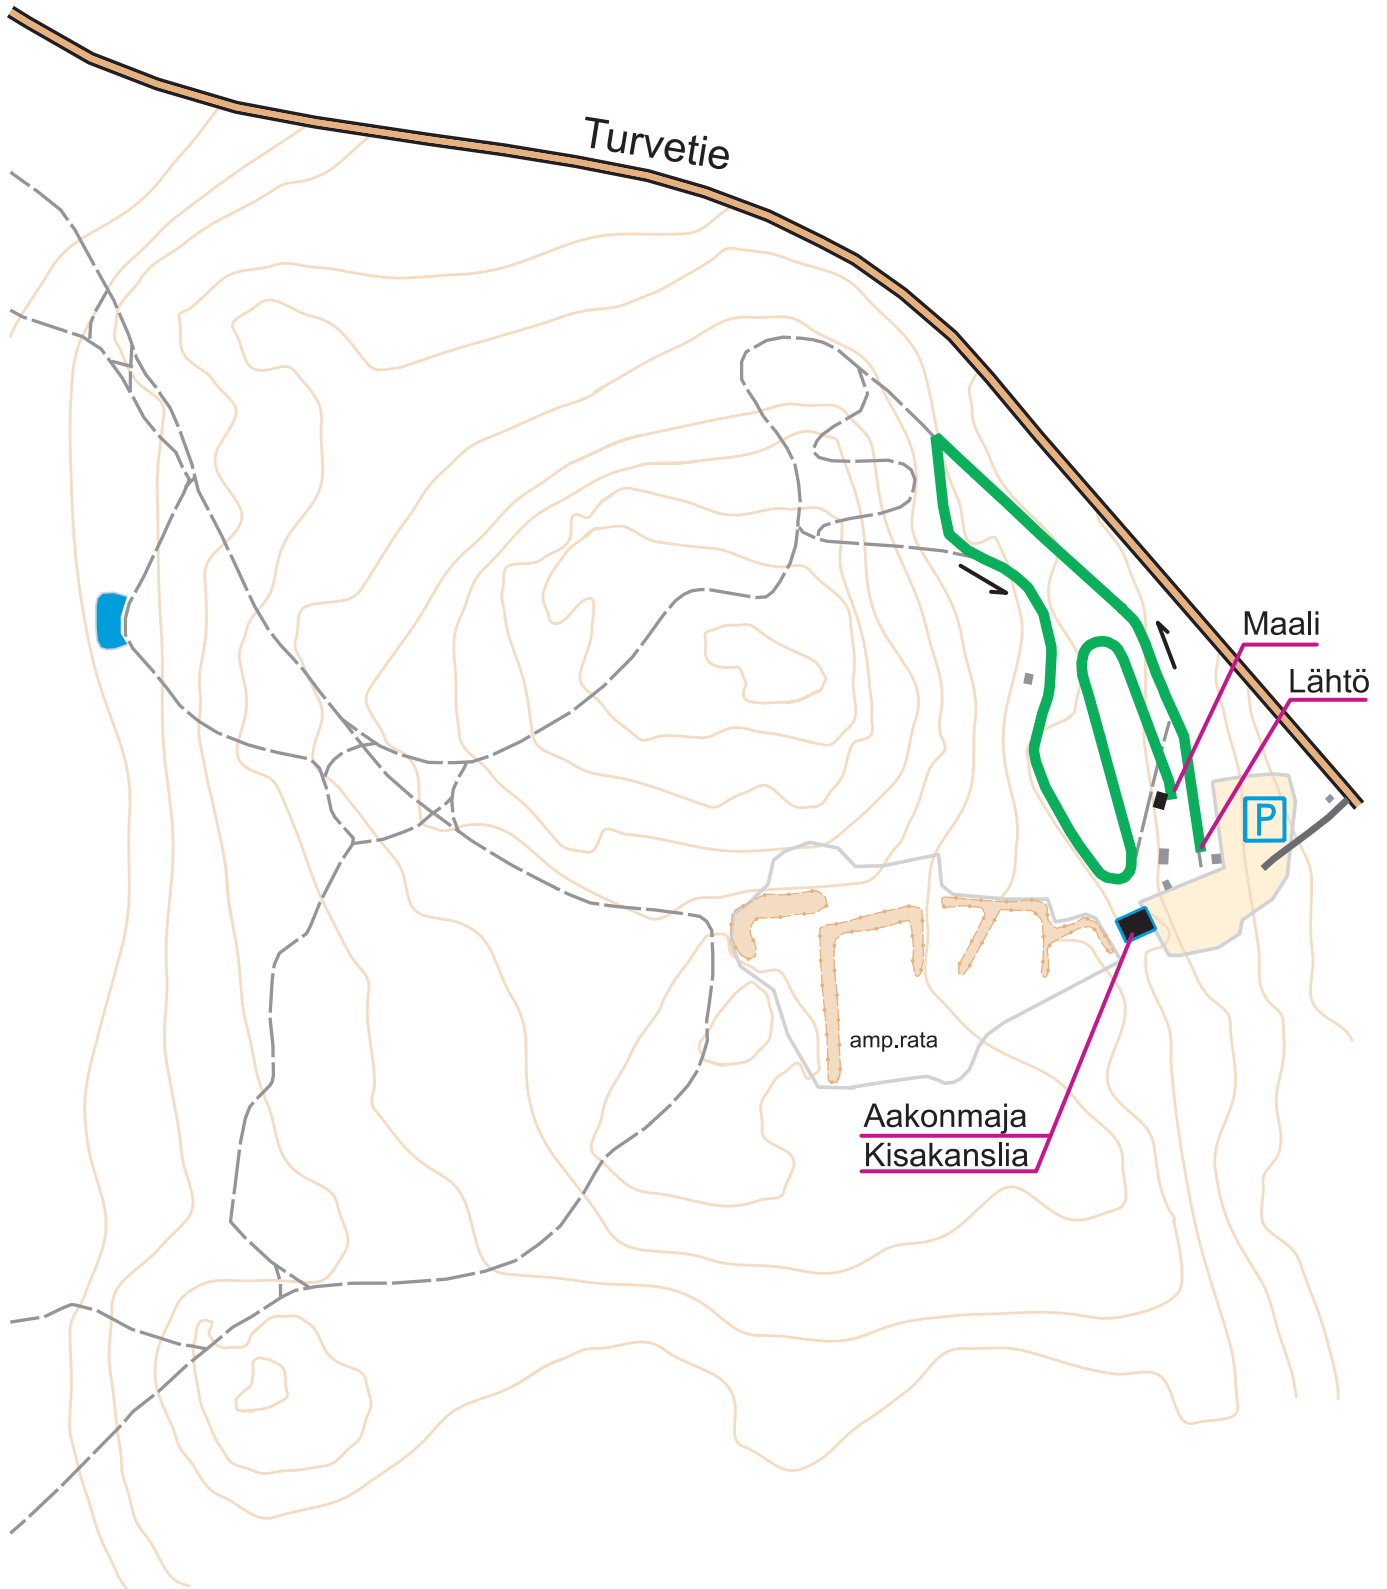

HAAPAVEDEN KANSALLISET 28.12.2019

0,8km