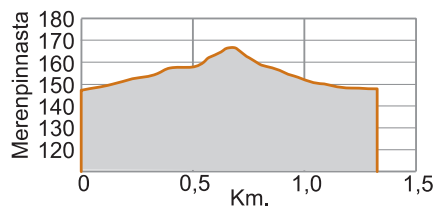

HAAPAVEDEN KANSALLISET 28.12.2019

1,3km