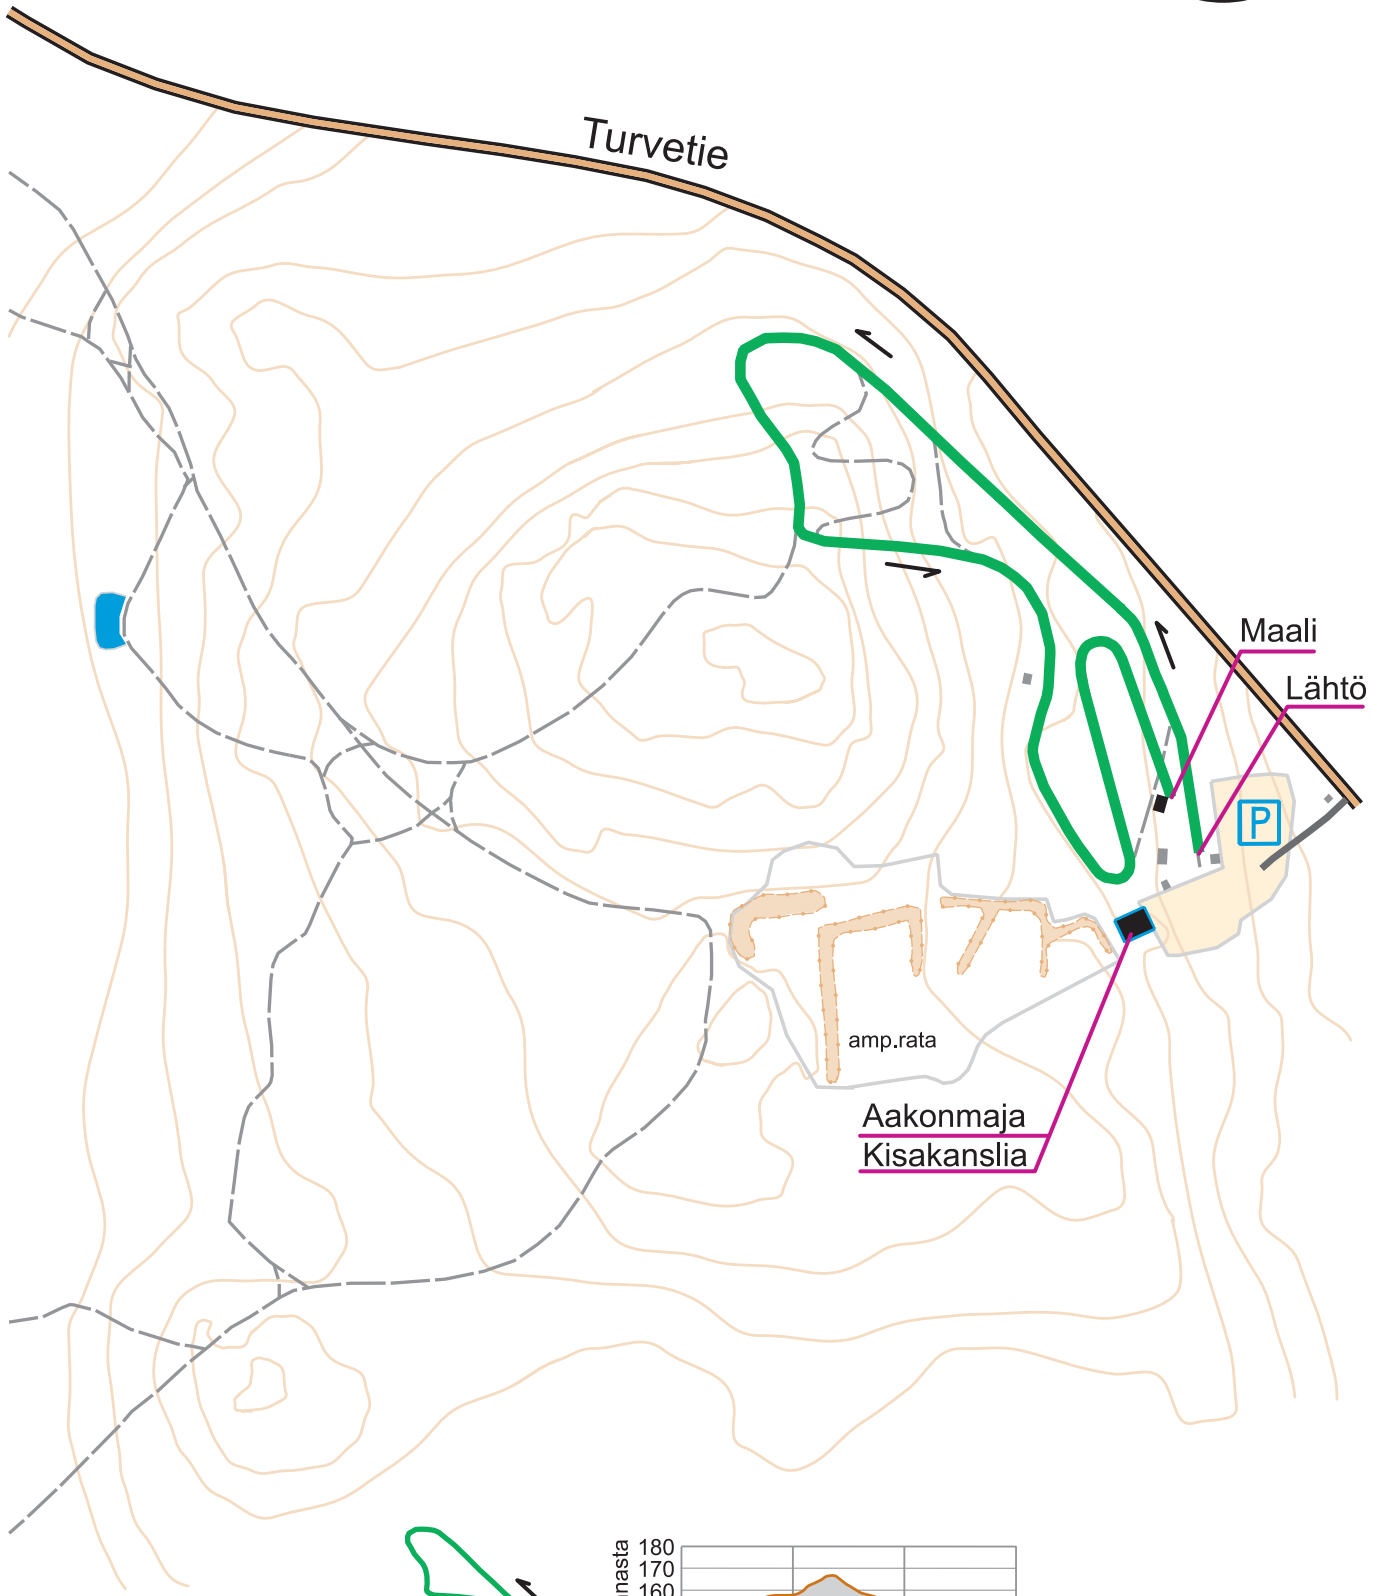

HAAPAVEDEN KANSALLISET 28.12.2019

1,3km