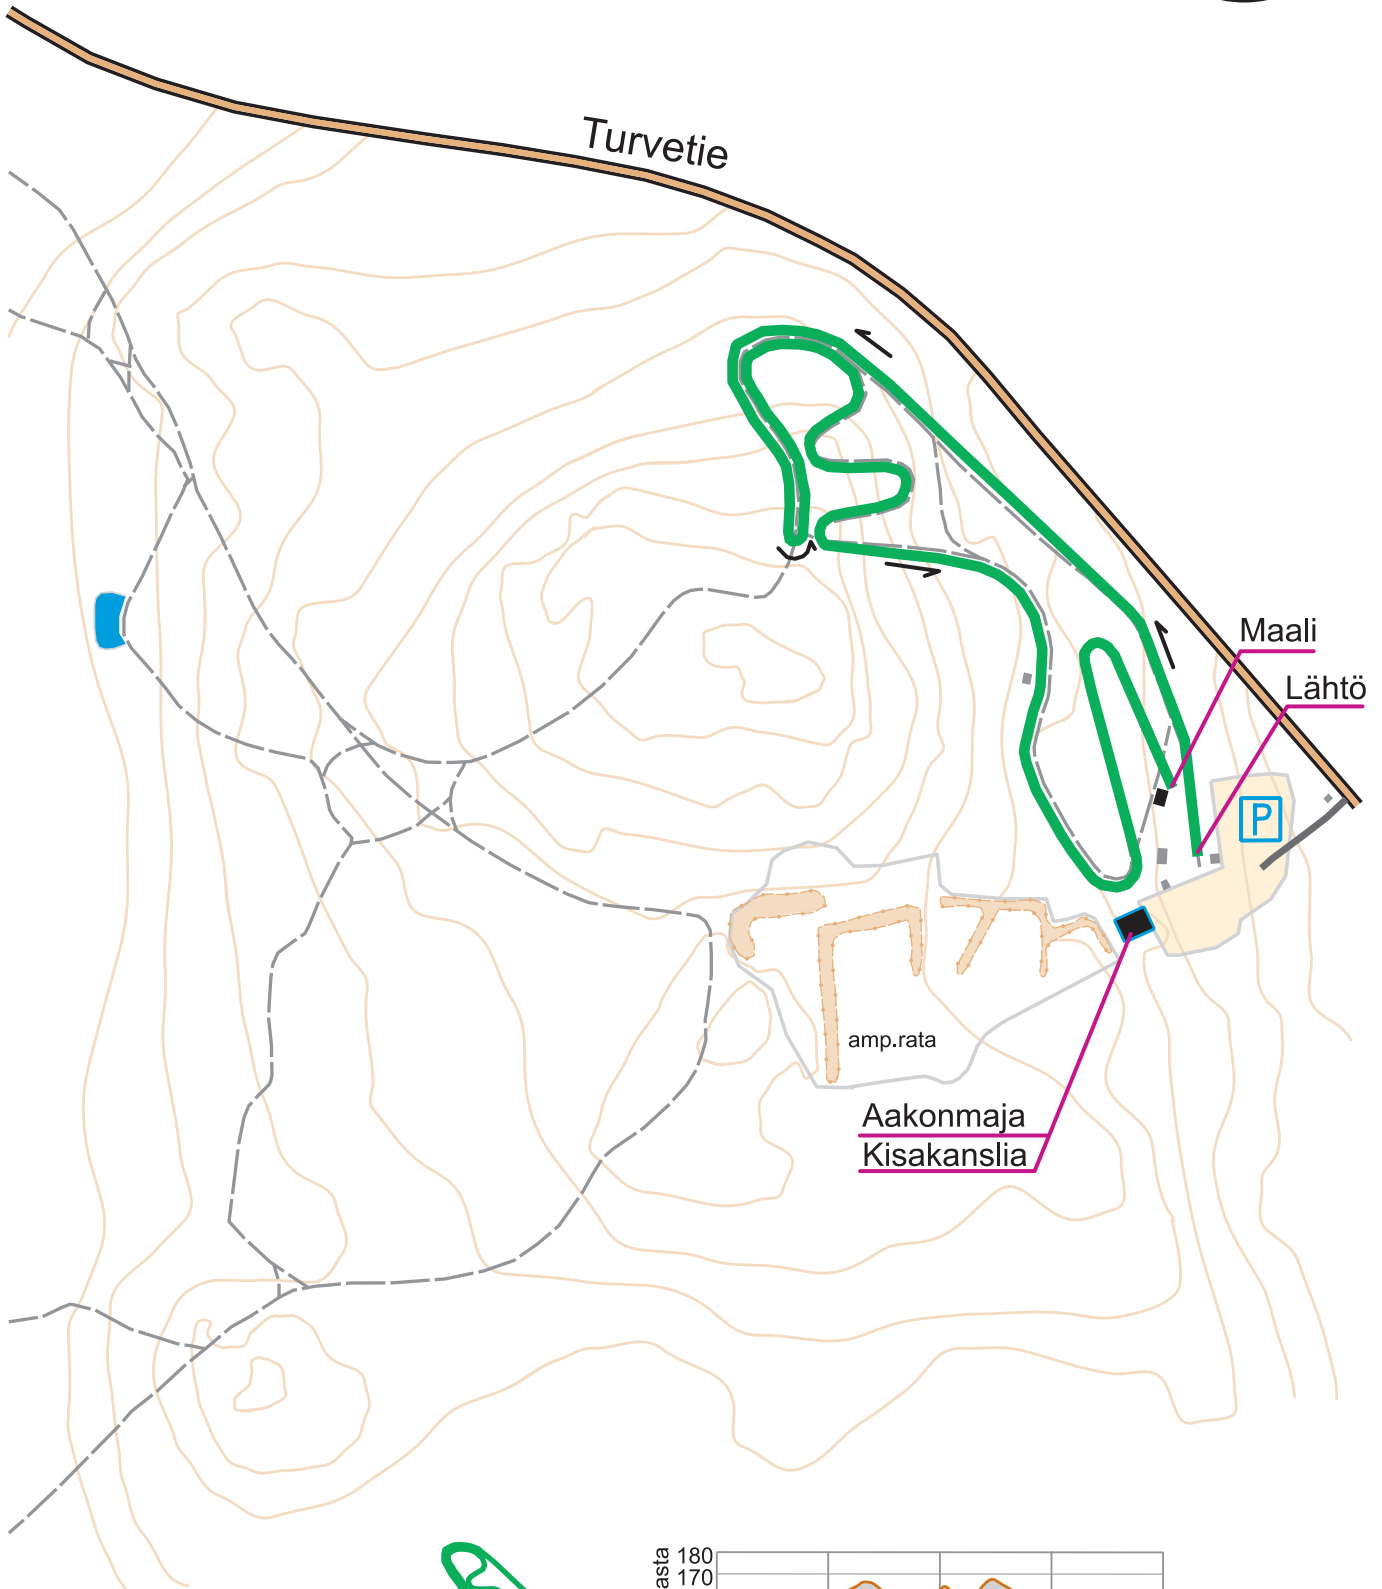

HAAPAVEDEN KANSALLISET 28.12.2019

1,8km