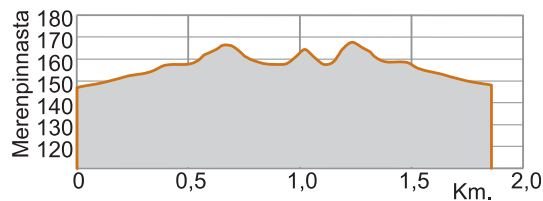

HAAPAVEDEN KANSALLISET 28.12.2019

1,8km