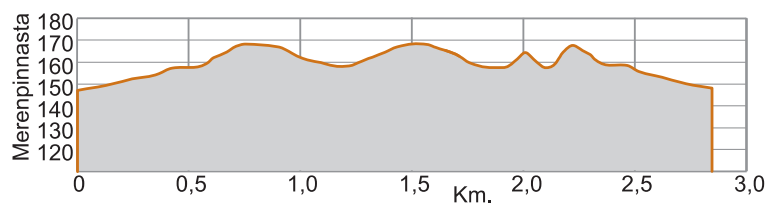

HAAPAVEDEN KANSALLISET 28.12.2019

2,8km