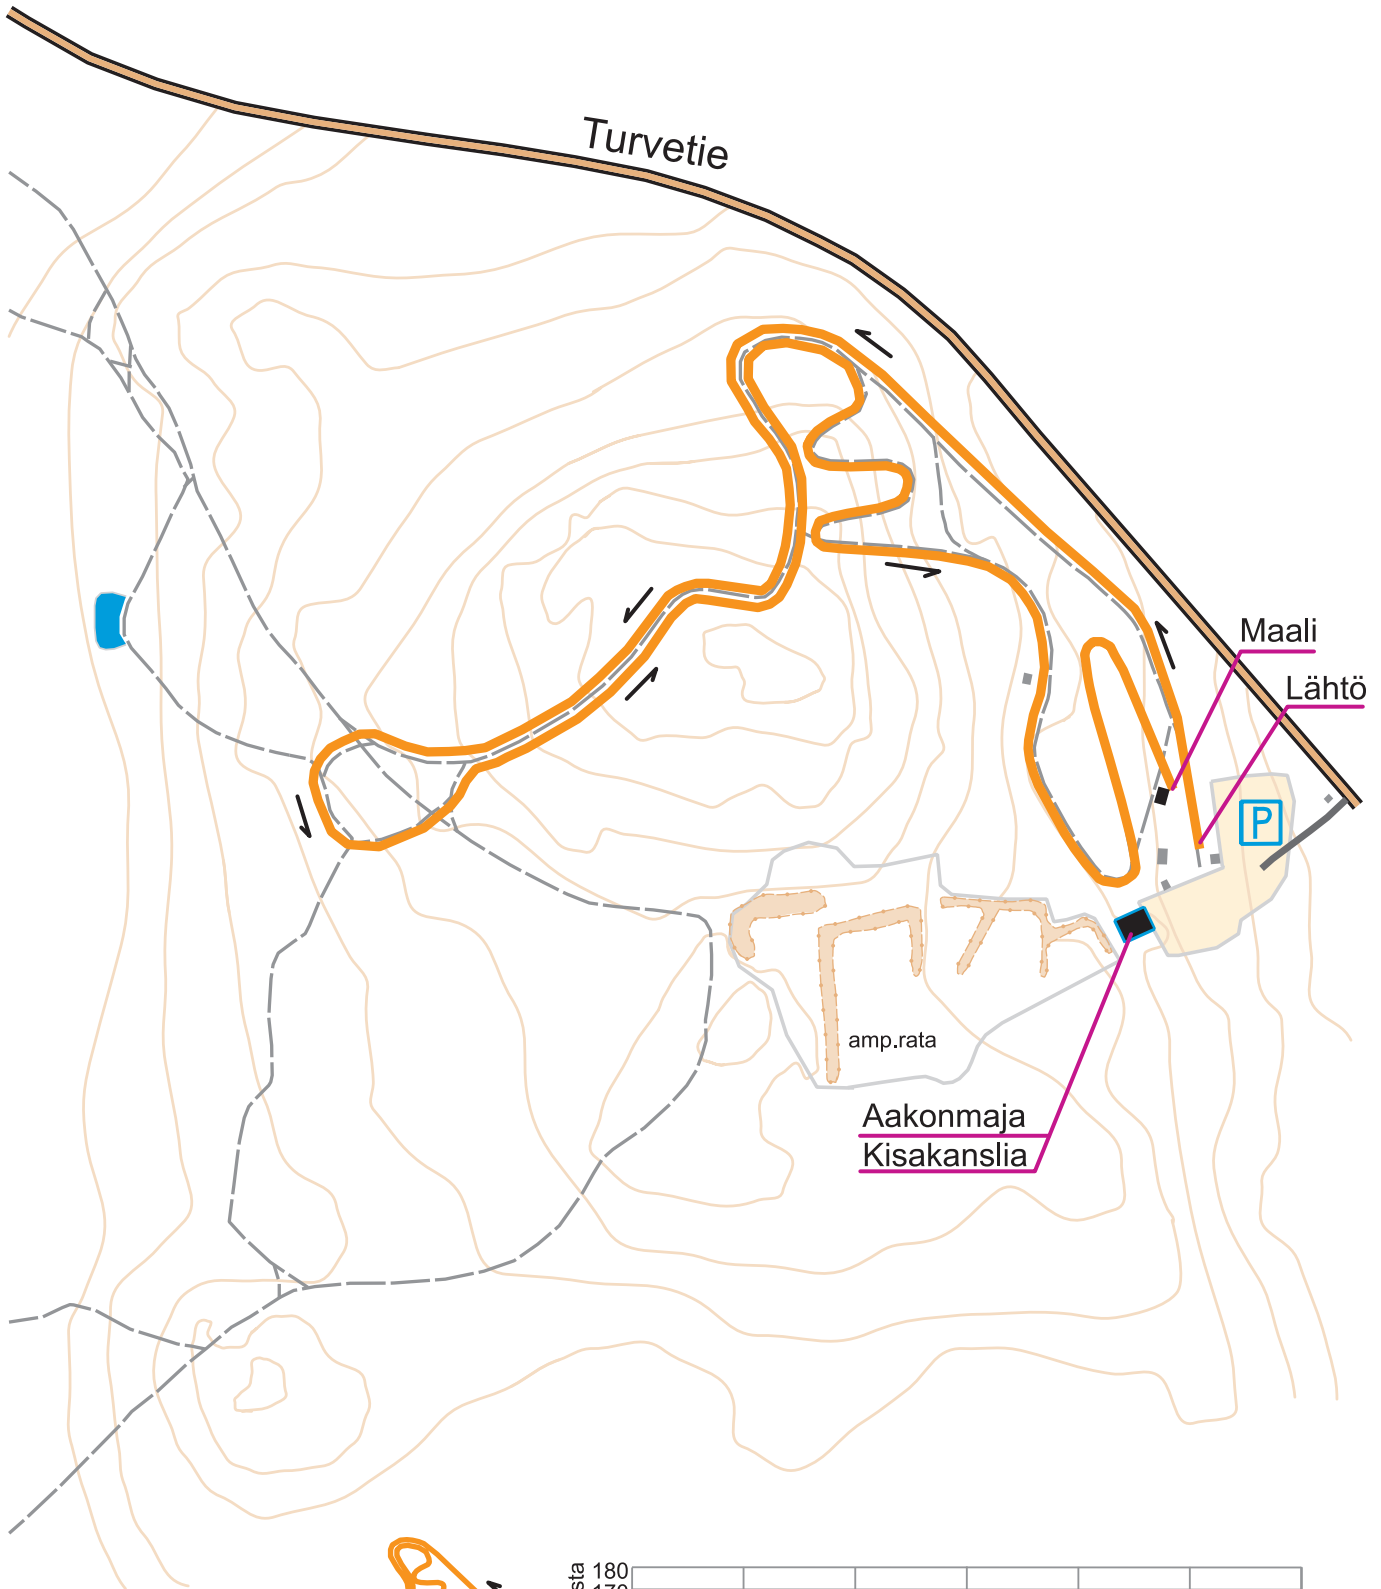

HAAPAVEDEN KANSALLISET 28.12.2019

2,8km