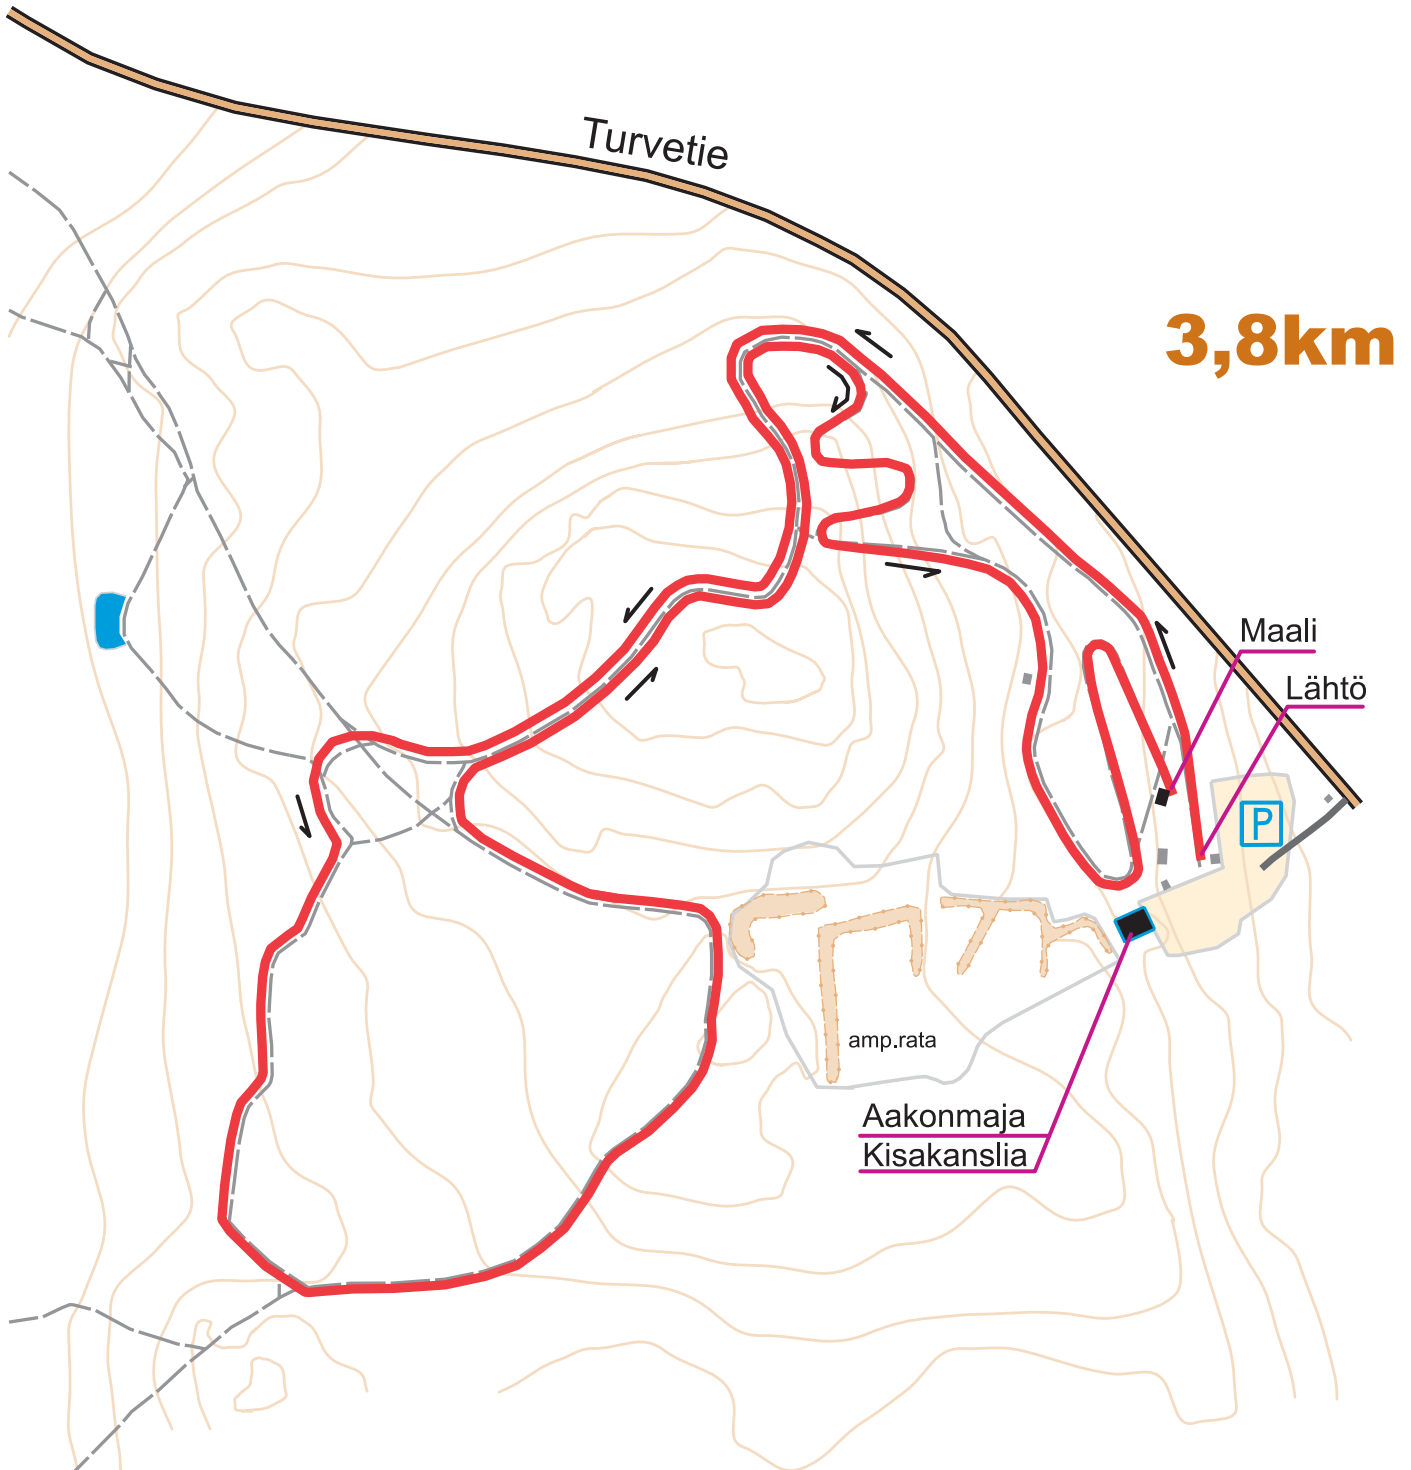

HAAPAVEDEN KANSALLISET 28.12.2019

3,8km