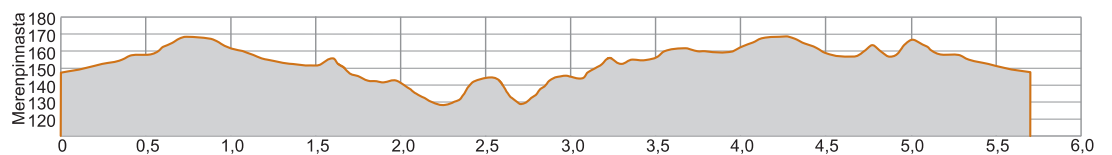

HAAPAVEDEN KANSALLISET 28.12.2019

5,7km