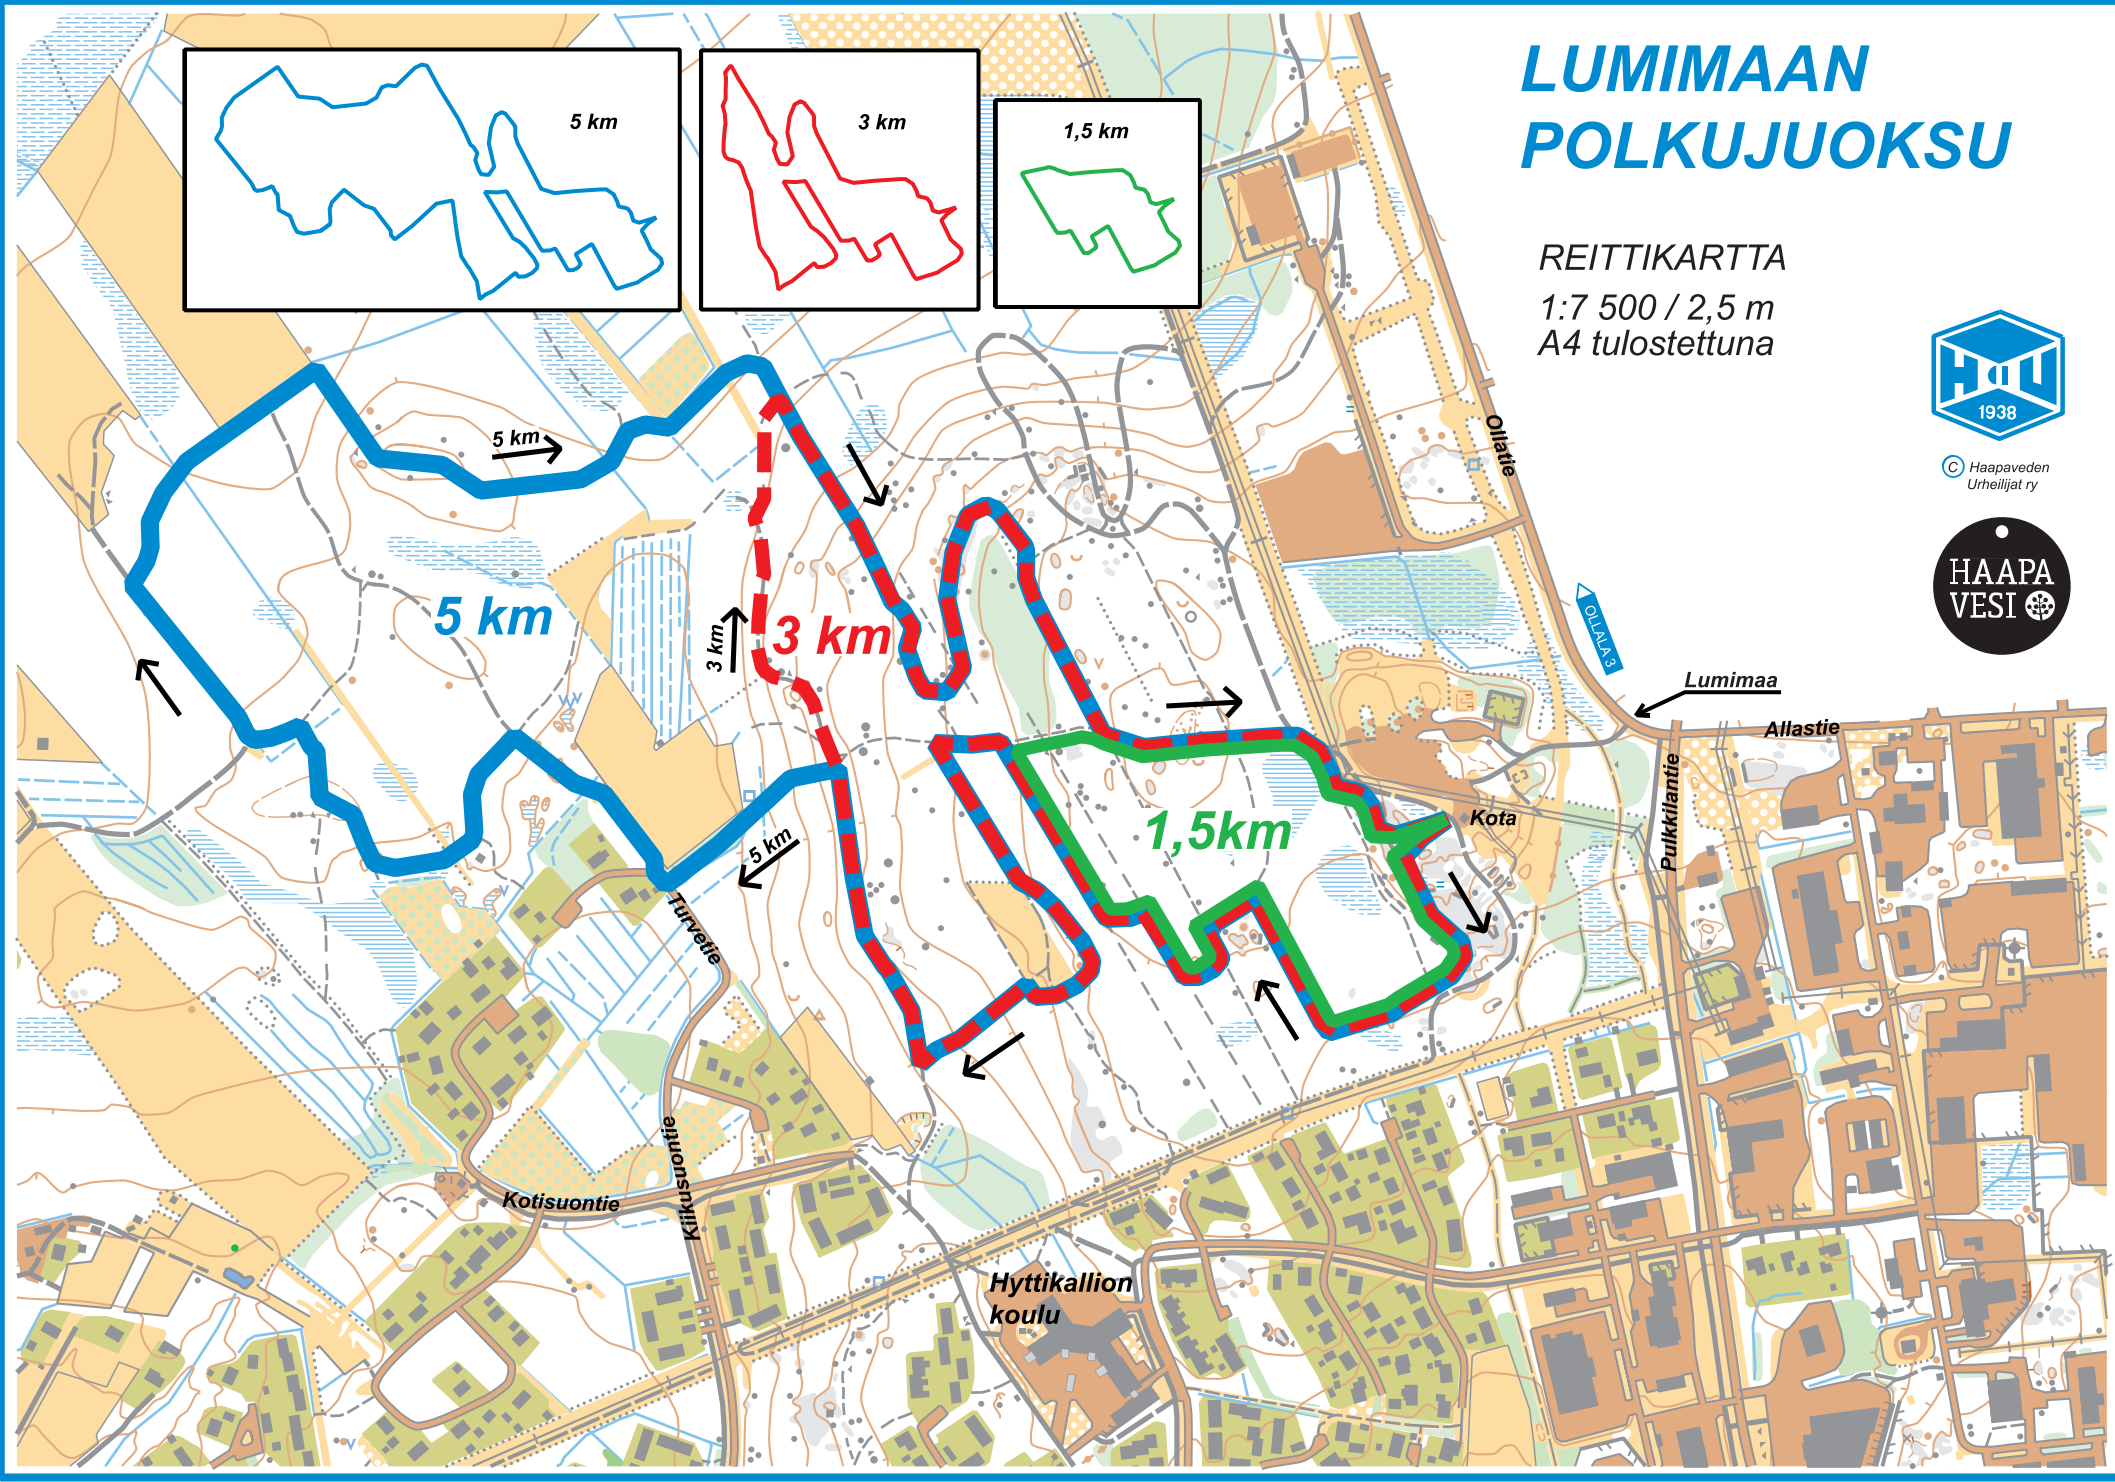

LUMIMAAAN POLKUJUOKSU

REITTIKARTTA
1:7 500 / 2,5 m
A4 tulostettuna

© Haapaveden
Urheilijat ry

5 km

3 km

1,5 km

5 km

5 km

3 km

3 km

1,5 km

Ollantie

OLALA 3

Lumimaa

Allastie

Puukkilantie

Kota

Turvetie

Kotisuontie

Kiikusuontie

Hyttikallion koulu