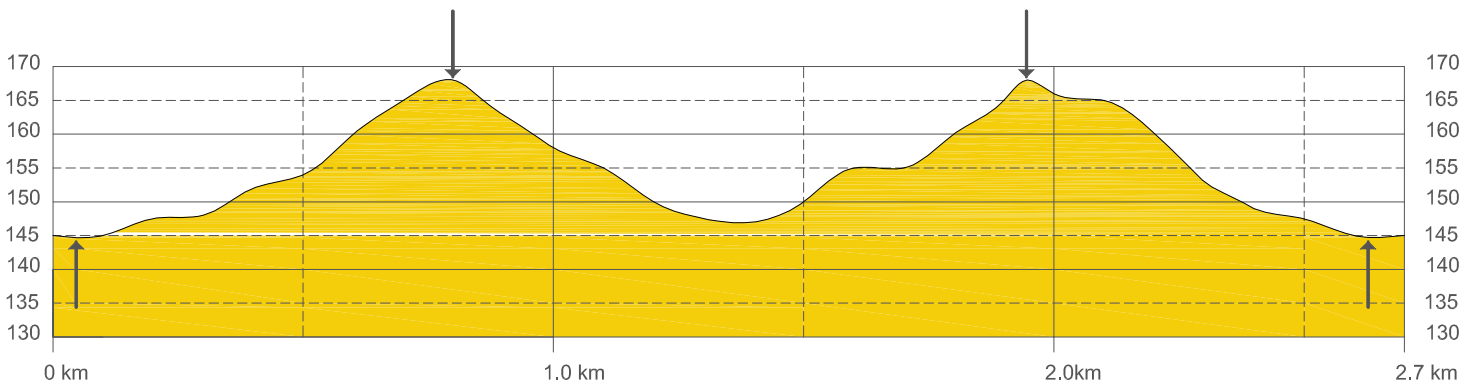

MAAKUNTAVIESTI HAAPAVEDELLÄ 2015

LATUPROFIILIT

Latu 2700m Rito-Ukot ja kisasarja

Latu 1230m Minisompaviesti