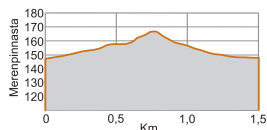

Pulkkilantie

Koululaisten maakuntaviesti 2016

Turvetie

- 3,6 km.
- 2,6 km.
- 1,5 km.

- 3,6 km.
- 2,6 km.
- 1,5 km.