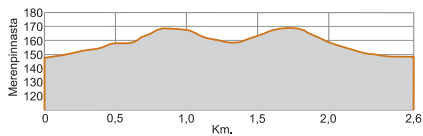

Pulkkilantie

Koululaisten maakuntaviesti 2016

Turvetie

- 3,6 km.
- 2,6 km.
- 1,5 km.

- 3,6 km.
- 2,6 km.
- 1,5 km.