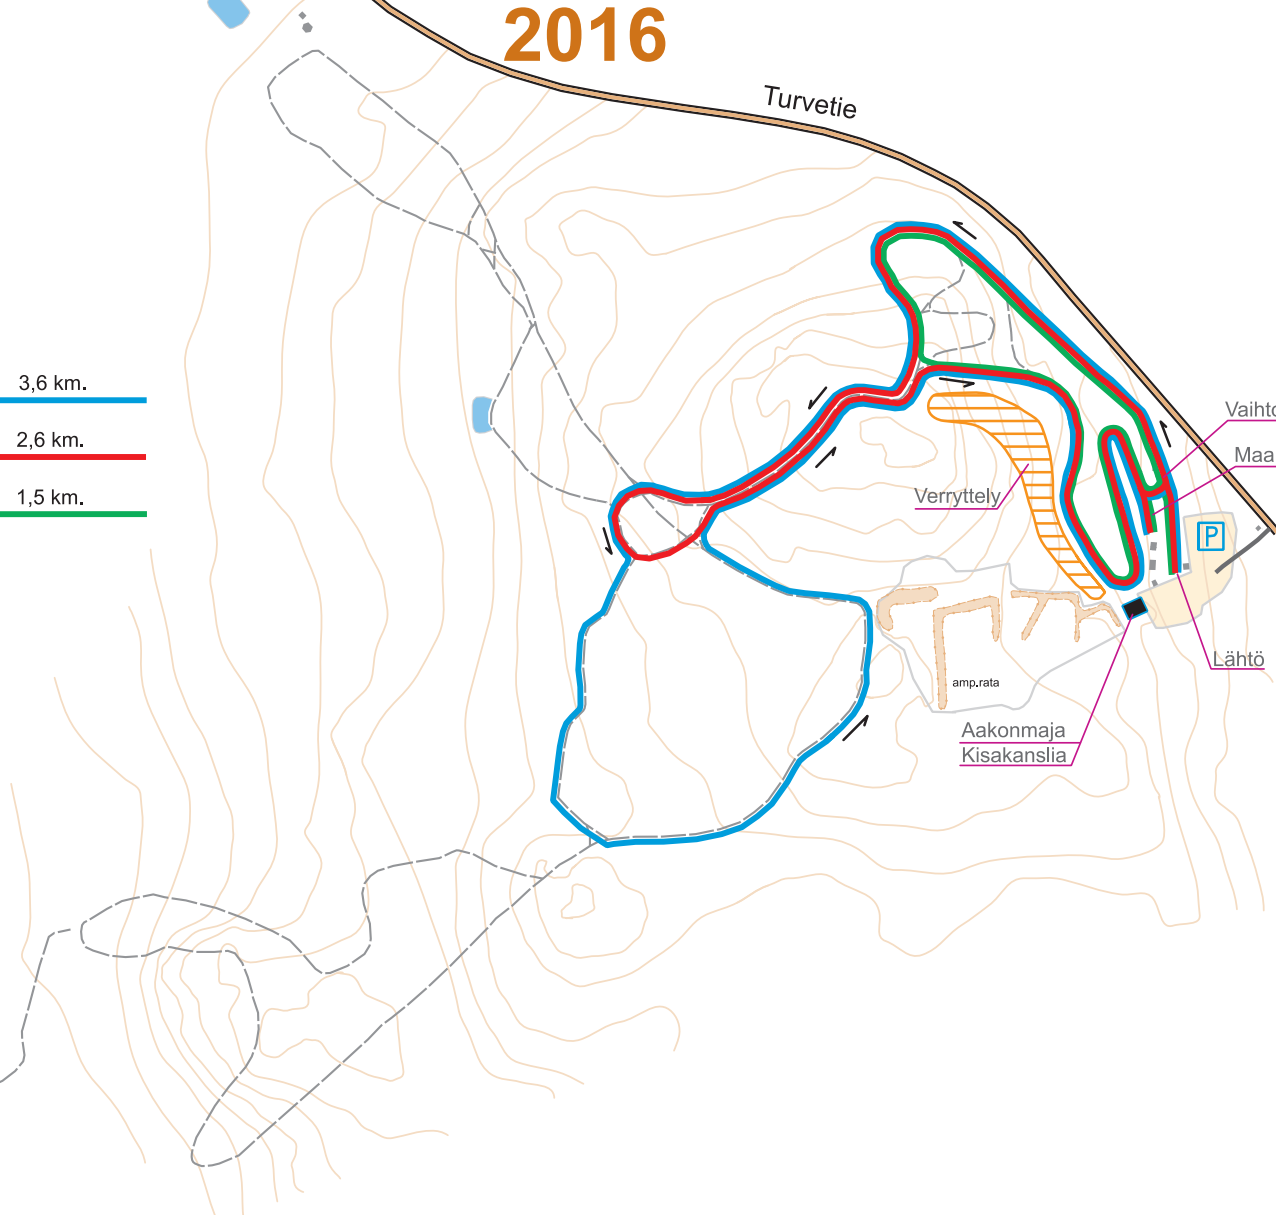

Pulkkilantie

Koululaisten maakuntaviesti 2016

Turvetie

- 3,6 km.
- 2,6 km.
- 1,5 km.

- 3,6 km.
- 2,6 km.
- 1,5 km.