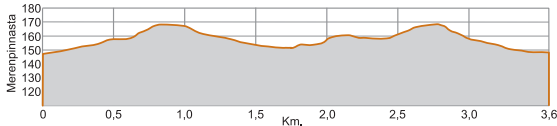

Pulkkilantie

Koululaisten maakuntaviesti 2016

Turvetie

- 3,6 km.
- 2,6 km.
- 1,5 km.

- 3,6 km.
- 2,6 km.
- 1,5 km.